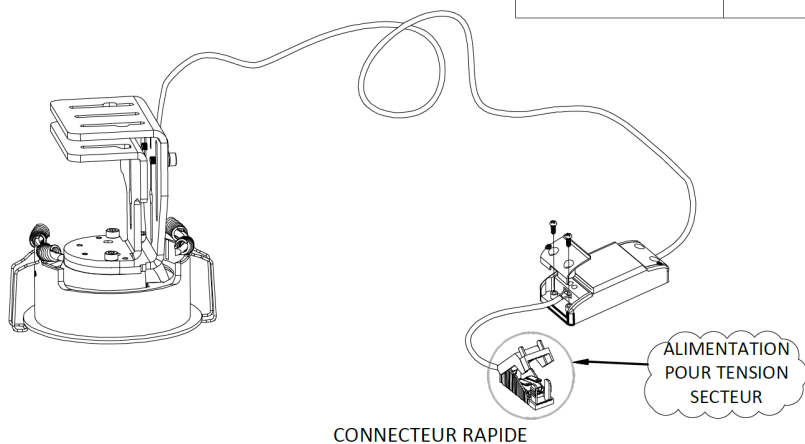

**Des précautions de base doivent toujours être prises lors de l'installation, notamment les suivantes:**

1. Lisez attentivement les instructions avant l'installation.
2. Ce luminaire nécessite une installation et un entretien professionnels.
3. Débranchez l'alimentation électrique avant l'installation ou la maintenance.
4. Assurez-vous que les fils ont été correctement connectés avant de mettre l'appareil sous tension.
5. Assurez-vous que le produit dispose d'un espace suffisant pour la dissipation de la chaleur.

DIMENSIONS				
REF.	Ø (mm)	C (mm)	H (mm)	S (mm)
IKOS 9W	70	60	110	115

DIMENSIONS				
REF.	Ø (mm)	C (mm)	H (mm)	S (mm)
IKOS 32W	115	60	140	115